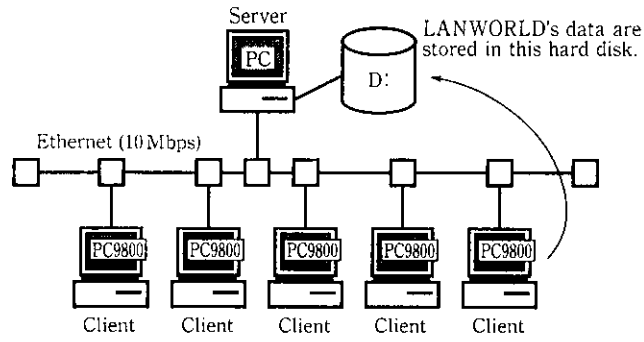

☆ 川鉄LANWORLD ☆ 長谷川 寛 氏様へ 91-04-10 18:57

20000009 前訂 91-04-10 16:13:56 NIU-130/190の貸出です。

ネットワーク・インターフェースユニットNIU-130/190です。
RS-232CインターフェースID。非同期通信を備えたターミナルや
パソコン、モデムを最大4台(NIU-190は8台)までネットワークに接続
することが出来ます。
転送速度は最大19.2kbps。XMS、TCP/IPをサポートします。

オンライン名札 タイムカード 施設予約 スケジューラ 終了

Fig. 1 System configuration

なお異機種パソコン対応や NetWare 対応のための作業が現在進

行中である。またシステム構成例を Fig. 1 に示す。

5 おわりに

グループウェアという新しい分野に対するユーザおよびメーカーの
取り組みは始まったばかりである。今後、グループウェアのニーズ
はさらに増大していきることが予想される。従って、製品の企画・開発