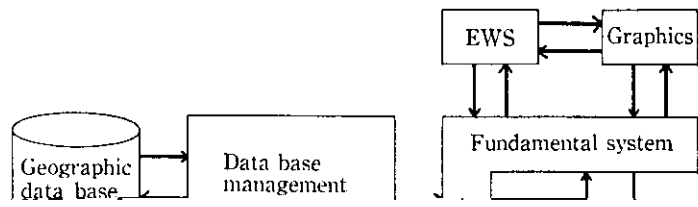

Lifeline Information Management System*

Takeshi Koike** Toshio Imai*** Tadashi Teramoto****

1 Introduction

these pipeline facilities:

地区番号
103

システム

制御

モード

制御

検索方法

国上検索

条件検索